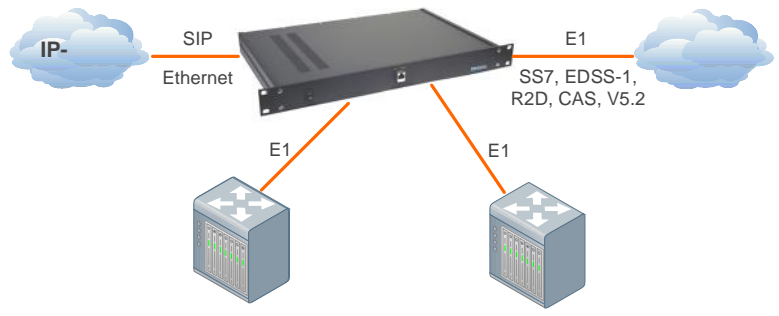

- TDM – 16 E1/T1
- SIP RTP ( 480 VoIP ) – 10/100 BASE-T Ethernet
- – 10/100 BASE-T Ethernet, RS-232
- IP – SIP, RTP, RTCP, TCP, UDP
- /PSTN - SS7/ -7/ 7, DSS1, R2D, 2 , 1VF
- – G.711, G.723, G.726, G.729
- DTMF – RFC2833, SIP INFO, RFC 2976
- Fax – fax over G.711, T.38 fax relay
- – 1000 SIP- – SIP-trunks
- EUROPACK 19" 1U
- 2,5
- – 220 48 /60B
- – 20
- – 0° +60°
- – 80% t 25°

- TDM VoIP ;
- TDM Switch – 1;
- (SS7/ -7/ 7, DSS1, R2D, 2 , 1VF);
- E1.

-30 VoIP TDM/PSTN

T /PSTN