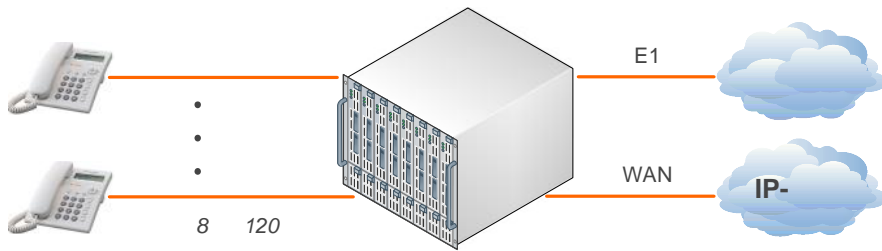

- 16 (,)
- 8 - 1 , (1 15)
- 4 1
- 120
- Ethernet, RS-232 RS-422
- - -36 -72
- 300
- : 0 - +60
- 5 95%

- (, . .)
- 50/200

- EUROPACK 19" 1U
- - 482 280 44
- 3
- 1500

SIP. SS7, DSS1, R2D, 2 , 1 , / IP- 1