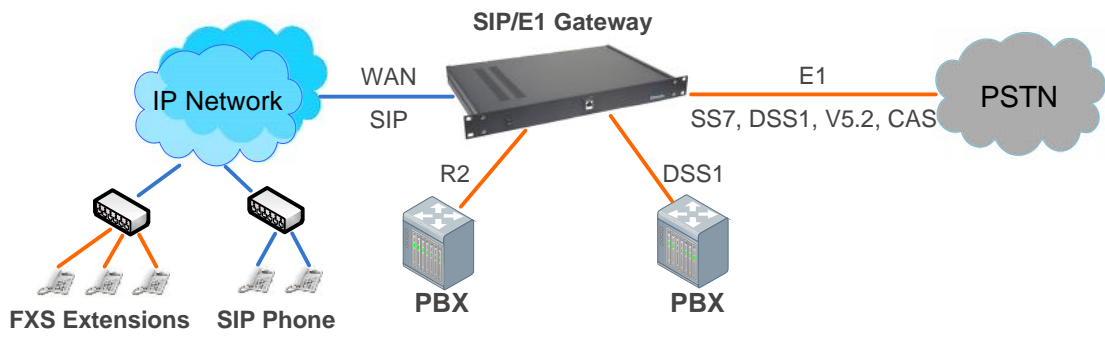

VOIP

TDM IP

- TDM – 16 E1/T1
- SIP RTP (480 VoIP) – 10/100 BASE-T Ethernet
- – 10/100 BASE-T Ethernet, RS-232
- IP – SIP, RTP, RTCP, TCP, UDP
- /PSTN – SS7/ -7, ISDN PRI (DSS1), V5.2, 2 , R2D
- – G.711, G.723, G.726, G.729
- DTMF – RFC2833, SIP INFO, RFC 2976
- Fax – fax over G.711, T.38 fax relay
- – 1000 SIP-
- – SIP-trunks
- EUROPACK 19" 1U
- 2,5
- – 220 48 /60B
- – 20
- : 0° +60°
- : 80% +25°
- TDM/PSTN ;
- IP-
- TDM, TDM-IP, TDM-TDM.
- TDM VoIP ;
- TDM Switch – 1;
- - -7, ISDN PRI (DSS1), V5.2, V5.1, R2D, R2 MFC, R2 DTMF, 2 , 1
- E1.

- TDM – 16 E1/T1
- SIP RTP (480 VoIP) – 10/100 BASE-T Ethernet
- – 10/100 BASE-T Ethernet, RS-232
- IP – SIP, RTP, RTCP, TCP, UDP
- /PSTN – SS7/ -7, ISDN PRI (DSS1), V5.2, 2 , R2D
- – G.711, G.723, G.726, G.729
- DTMF – RFC2833, SIP INFO, RFC 2976
- Fax – fax over G.711, T.38 fax relay
- – 1000 SIP-
- – SIP-trunks
- EUROPACK 19" 1U
- 2,5
- – 220 48 /60B
- – 20

SIP/E1 Gateway (VoIP)	VoIP TDM/PSTN
T /PSTN	