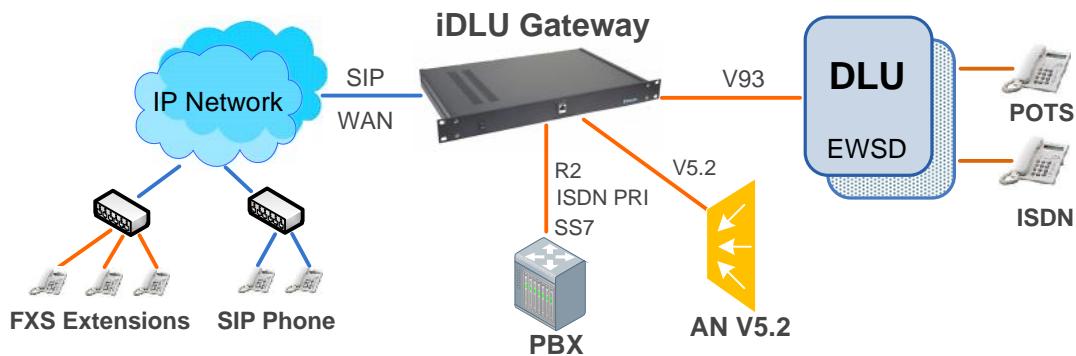

Terratel iDLU Gateway

VoIP

DLU

EWSD

- DLU
- EWSD;
- ;
- -7, DSS1, V5.2;
- ;
- DLU;
- SIP

- TDM – 16 E1
- SIP RTP (480 VoIP) – 10/100 BASE-T Ethernet
- – 10/100 BASE-T Ethernet, RS-232
- IP – SIP, RTP, RTCP, TCP, UDP
- /PSTN – SS7, DSS1, V5.2, R2D, 2
- DLU – V93
- – G.711, G.723, G.726, G.729
- DTMF – RFC2833, SIP INFO, RFC 2976
- Fax – fax over G.711, T.38 fax relay
- – SIP-trunks, 1000 SIP-
- EUROPACK 19" 1U
- 2,5
- – 48
- – 20

Terratel iDLU Gateway

EWSD NGN/IMS, -7

Terratel iDLU Gateway

DLU

Terratel iDLU Gateway

- 3712 POTS DLU-G;
- 1920 POTS DLU-B/DLU-D;
- 952 POTS DLU-A;
- NGN DLU;
- HW EWSD TDM; (DLU, TDM VoIP ;
- ISDN PRI, V5.x);