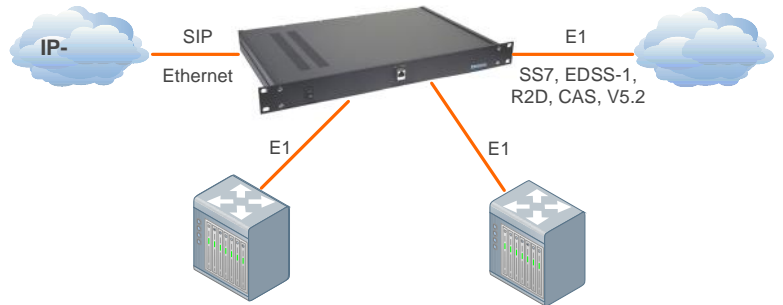

-7, ISDN PRI (DSS1), V5.2, V5.1, R2D, R2 MFC, R2 DTMF, 2, 1

- TDM – 8 E1/T1
- SIP RTP (240 VoIP) – 10/100 BASE-T Ethernet
- – 10/100 BASE-T Ethernet, RS-232

- IP – SIP, RTP, RTCP, TCP, UDP
- /PSTN – -7, ISDN PRI (DSS1), V5.2, V5.1, R2D, R2 MFC, R2 DTMF, 2, 1

- – G.711, G.723, G.726, G.729
- DTMF – RFC2833, SIP INFO, RFC 2976
- Fax – fax over G.711, T.38 fax relay
- – 1000
- SIP- – SIP-trunks

- EUROPACK 19" 1U
- 2,5

- – 220 48 /60B
- – 20

- TDM/PSTN ;
- IP- – 0° +60°
- – 80% t 25°
- TDM, TDM-IP, TDM-TDM.