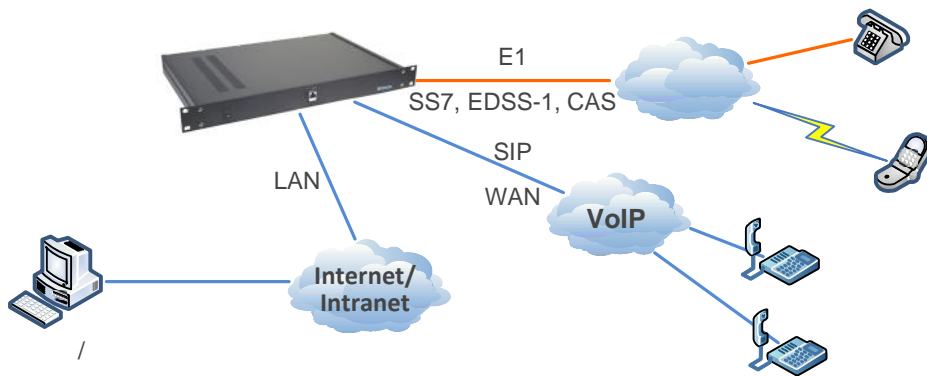

-
-
-

- 4 E1
- SIP RTP (120 VoIP) – 10/100 BASE-T Ethernet
- – 10/100 BASE-T Ethernet, RS-232
- IP – SIP, RTP, RTCP, TCP, UDP
- /PSTN – 7, ISDN PRI (DSS1), R2D, 2, R1.5
- – 220 48 /60B
- – 20
- : 0° +60°
- : 80% +25°

1.

TDM Switch/ (). / Terratel SIP/E1 Gateway. Internet/Intranet.